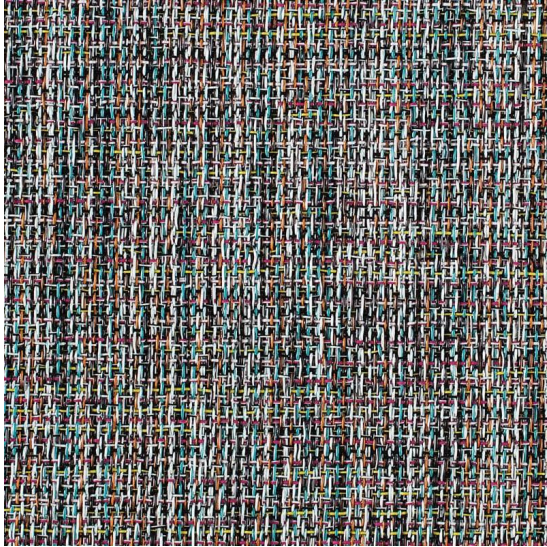

Bouclé Mélange

<https://www.jpodlahy.cz/detail-produktu/7099/boucle-melange>

Značka:	Chilewich contract
Název kolekce:	Bouclé
Barva:	Šedá
Typ produktu:	Tkaný vinyl
Způsob pokládky:	Lepené
Celková tloušťka:	1.80 mm
Celková hmotnost:	731 g
Vysvětlivky technických parametrů	

K dispozici ve formátu

1	
Číslo materiálu	---
Rozměr	1,83 m