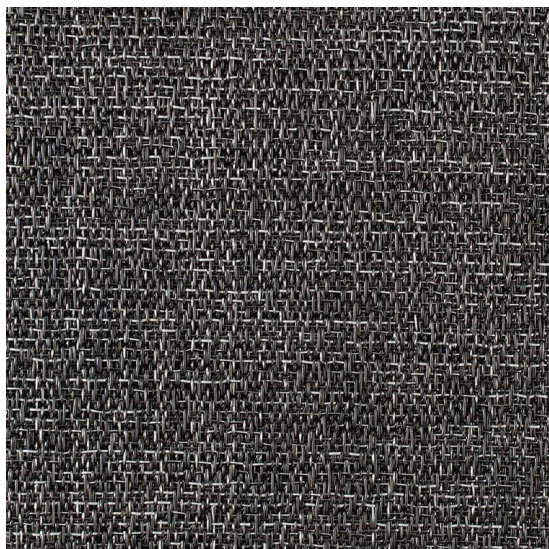

Bouclé Grey

<https://www.jpodlahy.cz/detail-produktu/7101/boucle-grey>

| | |
|---|--------------------|
| Značka: | Chilewich contract |
| Název kolekce: | Bouclé |
| Barva: | Šedá |
| Typ produktu: | Tkaný vinyl |
| Způsob pokládky: | Lepené |
| Celková tloušťka: | 1.80 mm |
| Celková hmotnost: | 731 g |
| Vysvětlivky technických parametrů | |

K dispozici ve formátu

| | |
|-----------------|--------|
| 1 | |
| Číslo materiálu | --- |
| Rozměr | 1,83 m |