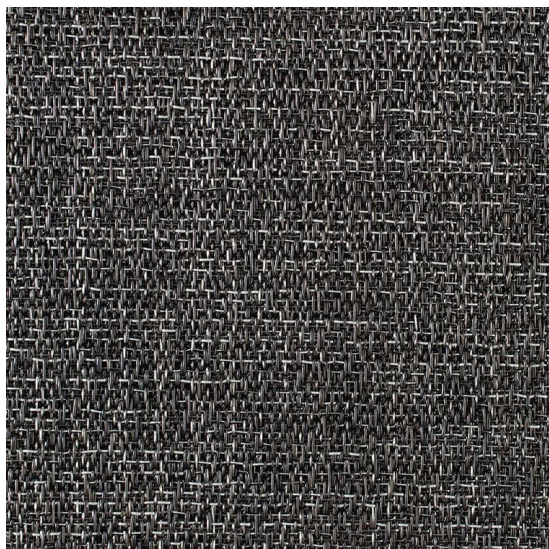

Bouclé Grey

<https://www.jpodlahy.cz/detail-produktu/7101/boucle-grey>

Značka:	Chilewich contract
Název kolekce:	Bouclé
Barva:	Šedá
Typ produktu:	Tkaný vinyl
Způsob pokládky:	Lepené
Celková tloušťka:	1.80 mm
Celková hmotnost:	731 g
Vysvětlivky technických parametrů	

K dispozici ve formátu

1	
Číslo materiálu	---
Rozměr	1,83 m