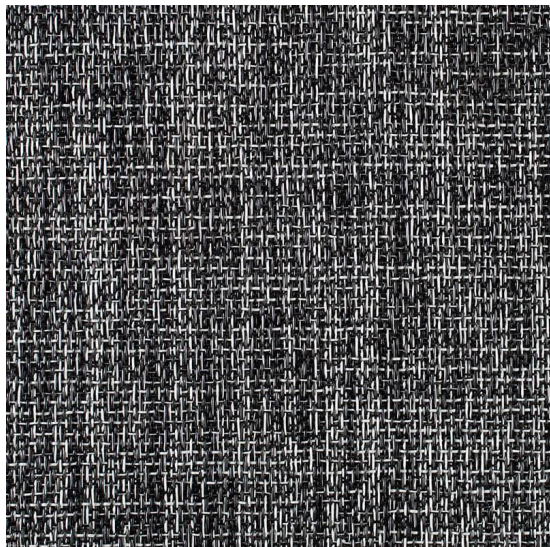

# Bouclé Black + White

<https://www.jpodlahy.cz/detail-produktu/7103/boucle-black--white>

Značka:	Chilewich contract
Název kolekce:	Bouclé
Barva:	Šedá
Typ produktu:	Tkaný vinyl
Způsob pokládky:	Lepené
Celková tloušťka:	1.80 mm
Celková hmotnost:	731 g
<a href="#">Vysvětlivky technických parametrů</a>	

## K dispozici ve formátu

1	
Číslo materiálu	---
Rozměr	1,83 m