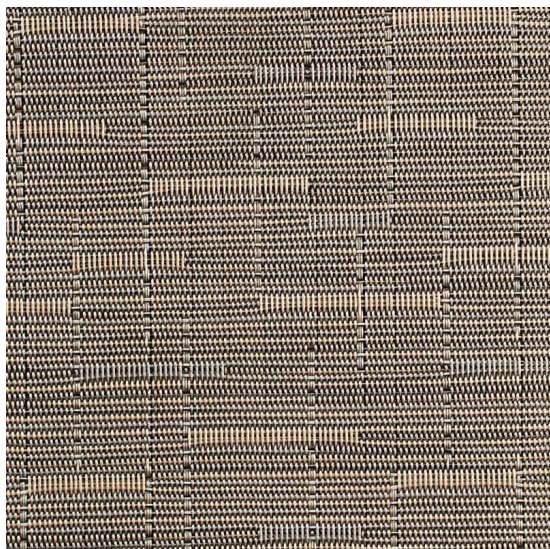

# Bamboo Dune

<https://www.jpodlahy.cz/detail-produktu/7186/bamboo-dune>

Značka:	Chilewich contract
Název kolekce:	Bamboo
Barva:	Hnědá
Typ produktu:	Tkaný vinyl
<a href="#">Vysvětlivky technických parametrů</a>	

## K dispozici ve formátu

1	
Číslo materiálu	---
Rozměr	1,83 m