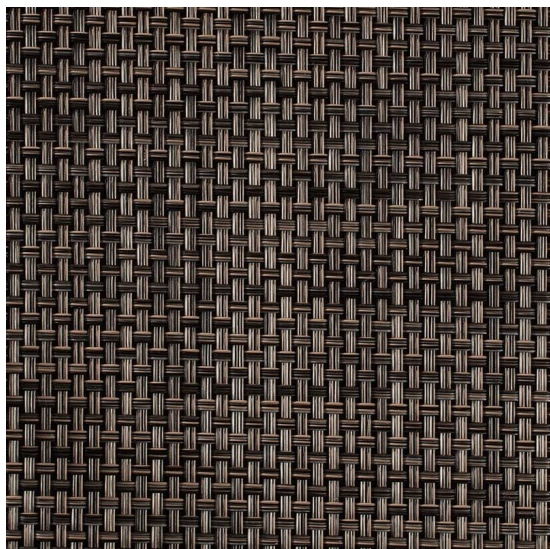

Basketweave Earth

<https://www.jpodlahy.cz/detail-produktu/7196/basketweave-earth>

Značka:	Chilewich contract
Název kolekce:	Basketweave
Barva:	Hnědá
Typ produktu:	Tkaný vinyl
Vysvětlivky technických parametrů	

K dispozici ve formátu

1	
Číslo materiálu	---
Rozměr	1,83 m