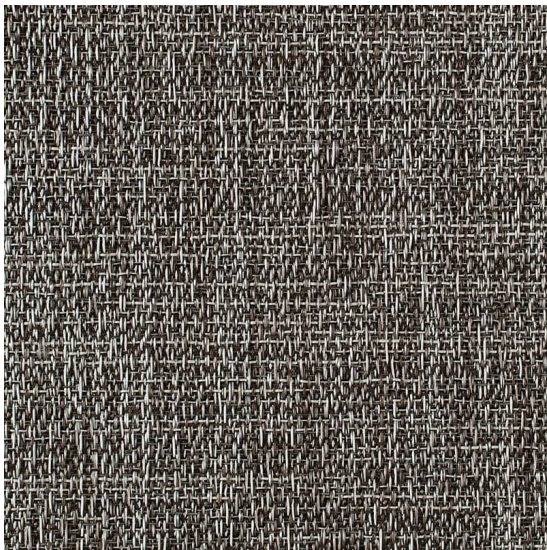

Bouclé Pebble

<https://www.jpodlahy.cz/detail-produktu/7208/boucle-pebble>

Značka:	Chilewich contract
Název kolekce:	Bouclé
Barva:	Šedá
Typ produktu:	Tkaný vinyl
Vysvětlivky technických parametrů	

K dispozici ve formátu

1	
Číslo materiálu	---
Rozměr	1,83 m