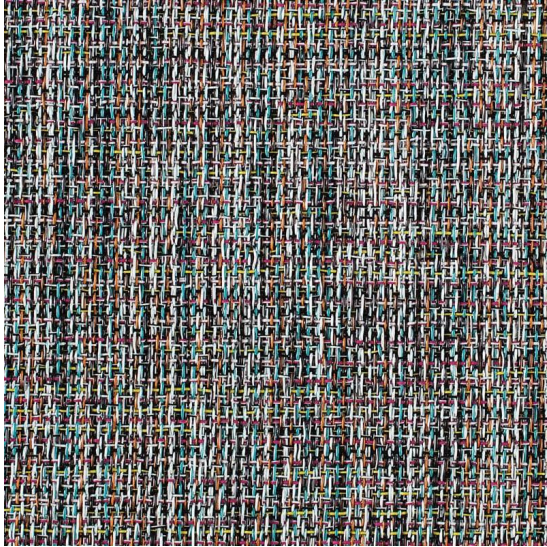

Bouclé Mélange

<https://www.jpodlahy.cz/detail-produktu/7210/boucle-melange>

Značka:	Chilewich contract
Název kolekce:	Bouclé
Barva:	Šedá
Typ produktu:	Tkaný vinyl
Vysvětlivky technických parametrů	

K dispozici ve formátu

1	
Číslo materiálu	---
Rozměr	1,83 m