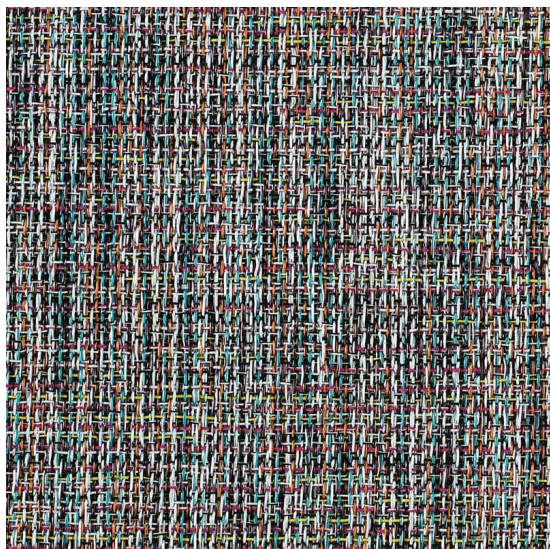

Bouclé Mélange

<https://www.jpodlahy.cz/detail-produktu/7210/boucle-melange>

Značka:	Chilewich contract
Název kolekce:	Bouclé
Barva:	Šedá
Typ produktu:	Tkaný vinyl
Vysvětlivky technických parametrů	

K dispozici ve formátu

1	
Číslo materiálu	---
Rozměr	1,83 m