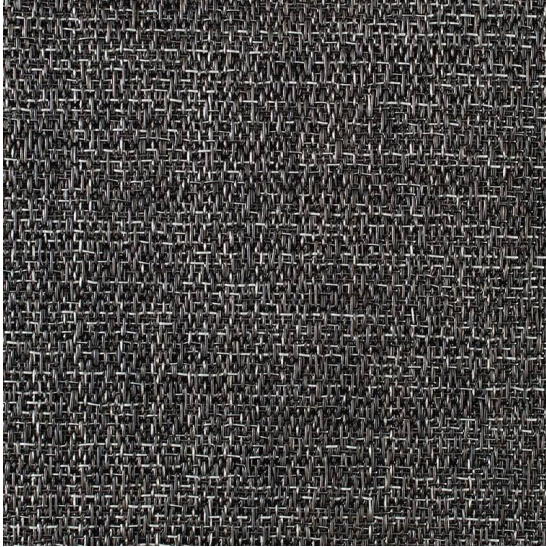

Bouclé Grey

<https://www.jpodlahy.cz/detail-produktu/7212/boucle-grey>

Značka:	Chilewich contract
Název kolekce:	Bouclé
Barva:	Šedá
Typ produktu:	Tkaný vinyl
Vysvětlivky technických parametrů	

K dispozici ve formátu

1	
Číslo materiálu	---
Rozměr	1,83 m