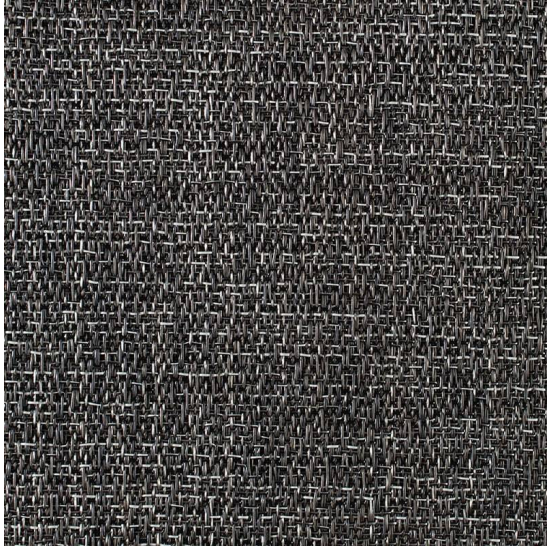

Bouclé Grey

<https://www.jpodlahy.cz/detail-produktu/7212/boucle-grey>

Značka:	Chilewich contract
Název kolekce:	Bouclé
Barva:	Šedá
Typ produktu:	Tkaný vinyl
Vysvětlivky technických parametrů	

K dispozici ve formátu

1	
Číslo materiálu	---
Rozměr	1,83 m