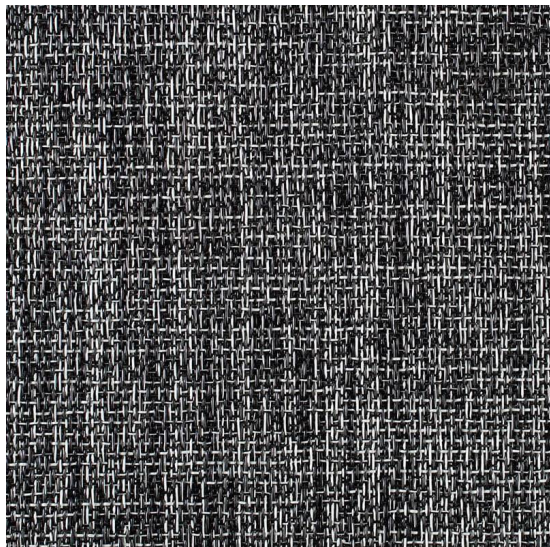

Bouclé Black + White

<https://www.jpodlahy.cz/detail-produktu/7214/boucle-black--white>

Značka:	Chilewich contract
Název kolekce:	Bouclé
Barva:	Šedá
Typ produktu:	Tkaný vinyl
Vysvětlivky technických parametrů	

K dispozici ve formátu

1	
Číslo materiálu	---
Rozměr	1,83 m