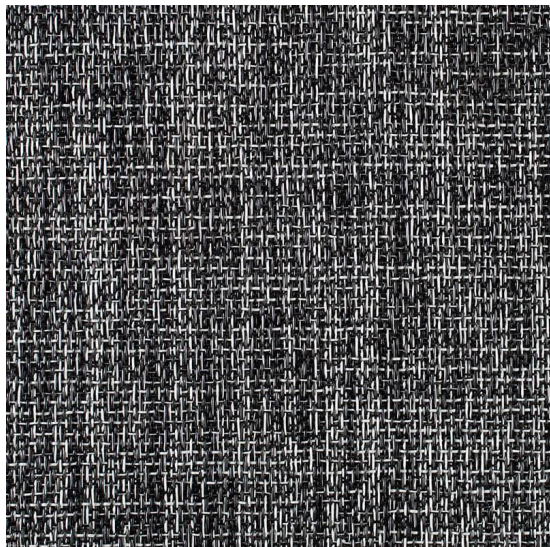

# Bouclé Black + White

<https://www.jpodlahy.cz/detail-produktu/7214/boucle-black--white>

Značka:	Chilewich contract
Název kolekce:	Bouclé
Barva:	Šedá
Typ produktu:	Tkaný vinyl
<a href="#">Vysvětlivky technických parametrů</a>	

## K dispozici ve formátu

1	
Číslo materiálu	---
Rozměr	1,83 m