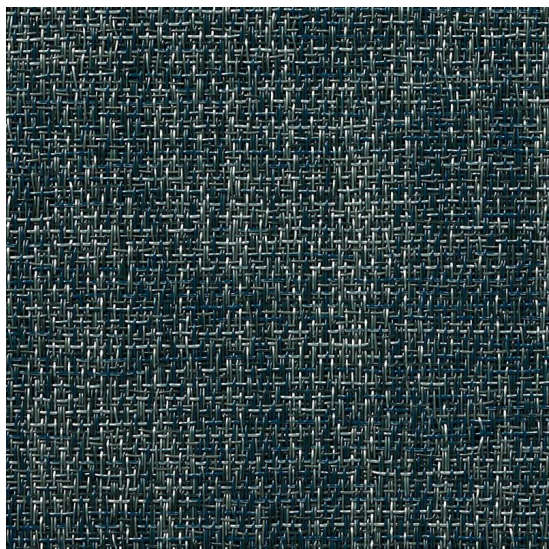

Bouclé Seaweed

<https://www.jpodlahy.cz/detail-produktu/7217/boucle-seaweed>

Značka:	Chilewich contract
Název kolekce:	Bouclé
Barva:	Zelená
Typ produktu:	Tkaný vinyl
Vysvětlivky technických parametrů	

K dispozici ve formátu

1	
Číslo materiálu	---
Rozměr	1,83 m