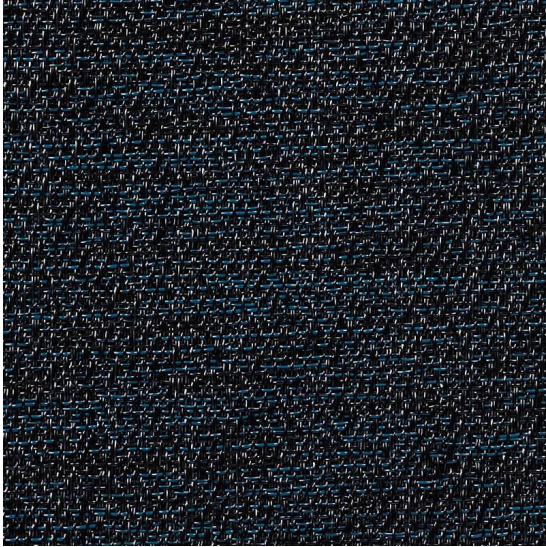

Bouclé Ocean

<https://www.jpodlahy.cz/detail-produktu/7218/boucle-ocean>

| | |
|---|--------------------|
| Značka: | Chilewich contract |
| Název kolekce: | Bouclé |
| Barva: | Modrá |
| Typ produktu: | Tkaný vinyl |
| Vysvětlivky technických parametrů | |

K dispozici ve formátu

| | |
|-----------------|--------|
| 1 | |
| Číslo materiálu | --- |
| Rozměr | 1,83 m |