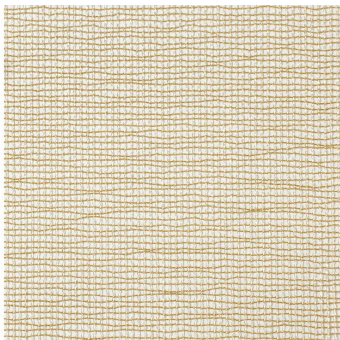

# Lattice Gold

<https://www.jpodlahy.cz/detail-produktu/7237/lattice-gold>

Značka:	Chilewich contract
Název kolekce:	Lattice
Barva:	Hnědá
Typ produktu:	Tkaný vinyl
<a href="#">Vysvětlivky technických parametrů</a>	

## K dispozici ve formátu

1	
Číslo materiálu	---
Rozměr	1,83 m