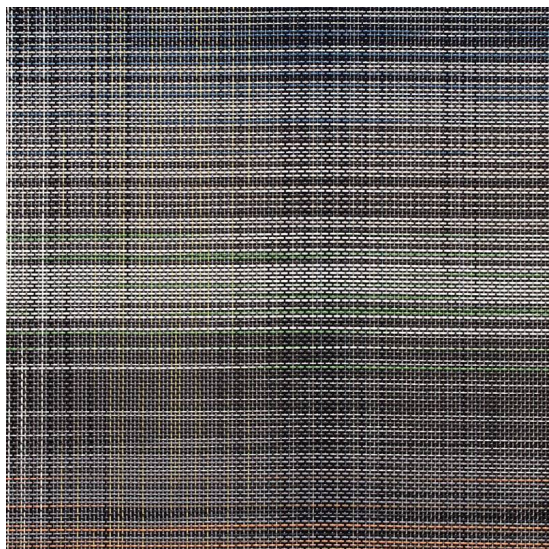

Plaid Grey

<https://www.jpodlahy.cz/detail-produktu/7255/plaid-grey>

Značka:	Chilewich contract
Název kolekce:	Plaid
Barva:	Šedá
Typ produktu:	Tkaný vinyl
Vysvětlivky technických parametrů	

K dispozici ve formátu

1	
Číslo materiálu	---
Rozměr	1,83 m