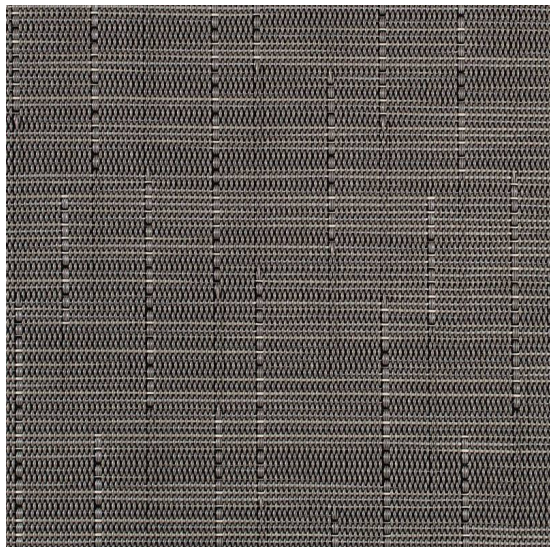

# Reed Ash

<https://www.jpodlahy.cz/detail-produktu/7261/reed-ash>

Značka:	Chilewich contract
Název kolekce:	Reed
Barva:	Šedá
Typ produktu:	Tkaný vinyl
<a href="#">Vysvětlivky technických parametrů</a>	

## K dispozici ve formátu

1	
Číslo materiálu	---
Rozměr	1,83 m