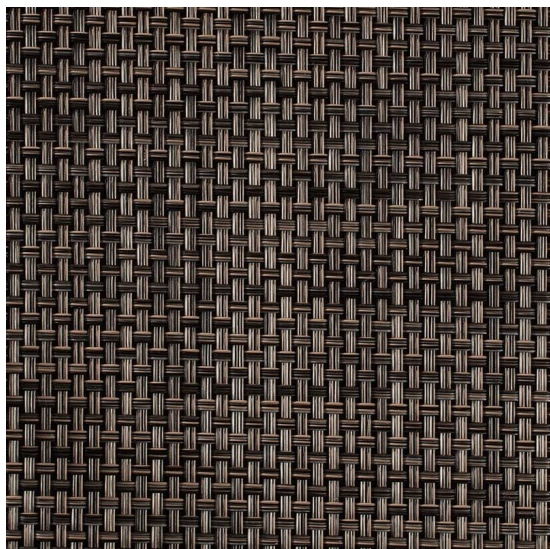

# Basketweave Earth

<https://www.jpodlahy.cz/detail-produktu/7299/basketweave-earth>

Značka:	Chilewich contract
Název kolekce:	Basketweave
Barva:	Hnědá
Typ produktu:	Tkaný vinyl
Celková tloušťka:	1.12 mm
Celková hmotnost:	705 g
<a href="#">Vysvětlivky technických parametrů</a>	

## K dispozici ve formátu

1	
Číslo materiálu	---
Rozměr	1,83 m