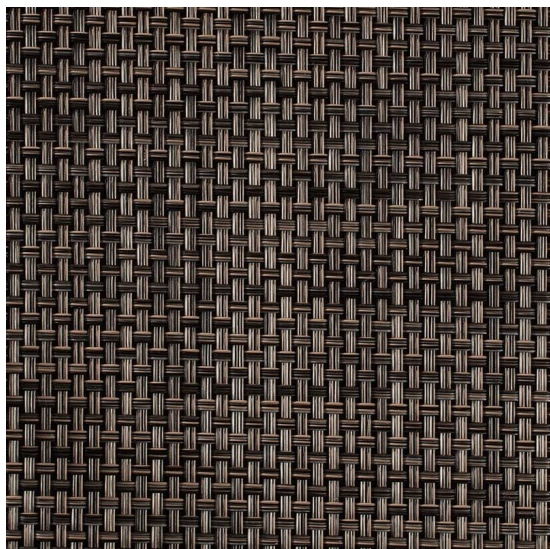

Basketweave Earth

<https://www.jpodlahy.cz/detail-produktu/7299/basketweave-earth>

Značka:	Chilewich contract
Název kolekce:	Basketweave
Barva:	Hnědá
Typ produktu:	Tkaný vinyl
Celková tloušťka:	1.12 mm
Celková hmotnost:	705 g
Vysvětlivky technických parametrů	

K dispozici ve formátu

1	
Číslo materiálu	---
Rozměr	1,83 m