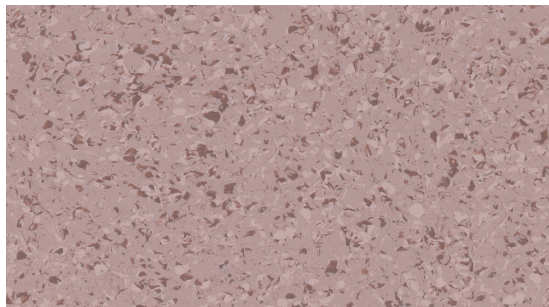

Mipolam Affinity 4437 Cashmere Rose

<https://www.jpodlahy.cz/detail-produktu/7335/mipolam-affinity-4437-cashmere-rose>

Značka:	Gerflor DLW
Název kolekce:	Mipolam Affinity
NCS kód barvy:	3010-R
Barva:	Růžová/Fialová
Kód svařovací šňůry:	05850007 (uni)
Typ produktu:	Vinyl
Struktura:	Homogenní
Způsob pokládky:	Lepené
Třída zátěže:	23, 34, 43
Hořlavost:	Bfl-s1
Celková tloušťka:	2.00 mm
Tloušťka nášlapné vrstvy:	2.00 mm
Celková hmotnost:	2800 g
Kročejevý útlum hluku:	5 dB
Název povrchové úpravy:	Evercare™
Protiskluznost:	R9
Vysvětlivky technických parametrů	

K dispozici ve formátu

1	
Číslo materiálu	4437
Rozměr	2 m
Balení	40 m ²