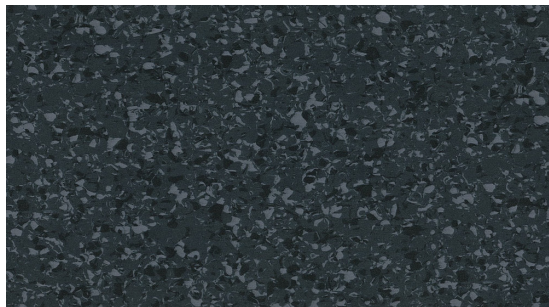

# Mipolam Affinity 4460 Black Stone

<https://www.jpodlahy.cz/detail-produktu/7342/mipolam-affinity-4460-black-stone>

Značka:	Gerflor DLW
Název kolekce:	Mipolam Affinity
NCS kód barvy:	8500-N
Barva:	Černá
Kód svařovací šňůry:	05852320 (uni)
Typ produktu:	Vinyl
Struktura:	Homogenní
Způsob pokládky:	Lepené
Třída zátěže:	23, 34, 43
Hořlavost:	Bfl-s1
Celková tloušťka:	2.00 mm
Tloušťka nášlapné vrstvy:	2.00 mm
Celková hmotnost:	2800 g
Kročejevý útlum hluku:	5 dB
Název povrchové úpravy:	Evercare™
Protiskluznost:	R9
<a href="#">Vysvětlivky technických parametrů</a>	