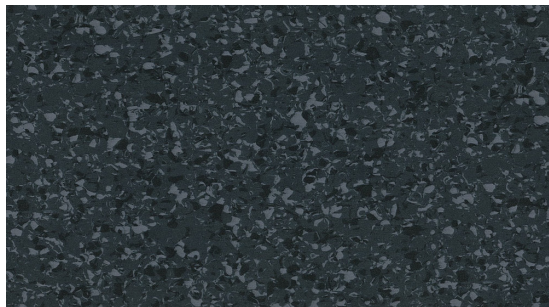

Mipolam Affinity 4460 Black Stone

<https://www.jpodlahy.cz/detail-produktu/7342/mipolam-affinity-4460-black-stone>

| | |
|---|------------------|
| Značka: | Gerflor DLW |
| Název kolekce: | Mipolam Affinity |
| NCS kód barvy: | 8500-N |
| Barva: | Černá |
| Kód svařovací šňůry: | 05852320 (uni) |
| Typ produktu: | Vinyl |
| Struktura: | Homogenní |
| Způsob pokládky: | Lepené |
| Třída zátěže: | 23, 34, 43 |
| Hořlavost: | Bfl-s1 |
| Celková tloušťka: | 2.00 mm |
| Tloušťka nášlapné vrstvy: | 2.00 mm |
| Celková hmotnost: | 2800 g |
| Kročejevý útlum hluku: | 5 dB |
| Název povrchové úpravy: | Evercare™ |
| Protiskluznost: | R9 |
| Vysvětlivky technických parametrů | |