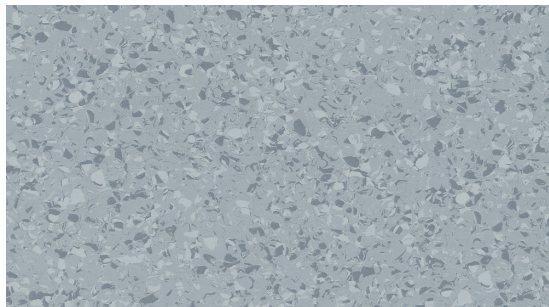

Mipolam Affinity 4420 Silver Grey

<https://www.jpodlahy.cz/detail-produktu/7345/mipolam-affinity-4420-silver-grey>

Značka:	Gerflor DLW
Název kolekce:	Mipolam Affinity
NCS kód barvy:	4502-B
Barva:	Šedá
Kód svařovací šňůry:	05852881 (uni)
Typ produktu:	Vinyl
Struktura:	Homogenní
Způsob pokládky:	Lepené
Třída zátěže:	23, 34, 43
Hořlavost:	Bfl-s1
Celková tloušťka:	2.00 mm
Tloušťka nášlapné vrstvy:	2.00 mm
Celková hmotnost:	2800 g
Kročejevý útlum hluku:	5 dB
Název povrchové úpravy:	Evercare™
Protiskluznost:	R9
Vysvětlivky technických parametrů	

K dispozici ve formátu

1	
Číslo materiálu	4420
Rozměr	2 m
Balení	40 m ²