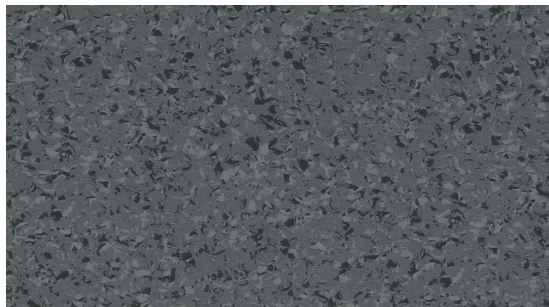

Mipolam Affinity 4459 Grey Storm

<https://www.jpodlahy.cz/detail-produktu/7343/mipolam-affinity-4459-grey-storm>

Značka:	Gerflor DLW
Název kolekce:	Mipolam Affinity
NCS kód barvy:	7000-N
Barva:	Šedá
Kód svařovací šňůry:	05852272 (uni)
Typ produktu:	Vinyl
Struktura:	Homogenní
Způsob pokládky:	Lepené
Třída zátěže:	23, 34, 43
Hořlavost:	Bfl-s1
Celková tloušťka:	2.00 mm
Tloušťka nášlapné vrstvy:	2.00 mm
Celková hmotnost:	2800 g
Kročejevý útlum hluku:	5 dB
Název povrchové úpravy:	Evercare™
Protiskluznost:	R9
Vysvětlivky technických parametrů	

K dispozici ve formátu

1	
Číslo materiálu	4459
Rozměr	2 m
Balení	40 m ²