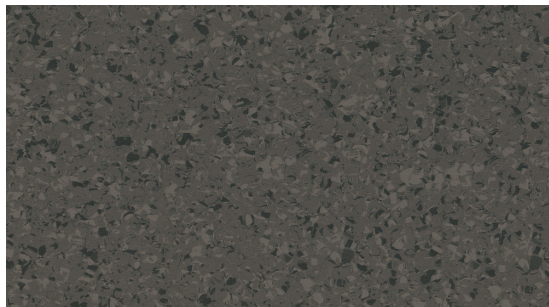

# Mipolam Affinity 4445 Mocca

<https://www.jpodlahy.cz/detail-produktu/7350/mipolam-affinity-4445-mocca>

Značka:	Gerflor DLW
Název kolekce:	Mipolam Affinity
NCS kód barvy:	7005-Y50R
Barva:	Hnědá
Kód svařovací šňůry:	05852573 (uni)
Typ produktu:	Vinyl
Struktura:	Homogenní
Způsob pokládky:	Lepené
Třída zátěže:	23, 34, 43
Hořlavost:	Bfl-s1
Celková tloušťka:	2.00 mm
Tloušťka nášlapné vrstvy:	2.00 mm
Celková hmotnost:	2800 g
Kročejevý útlum hluku:	5 dB
Název povrchové úpravy:	Evercare™
Protiskluznost:	R9
<a href="#">Vysvětlivky technických parametrů</a>	