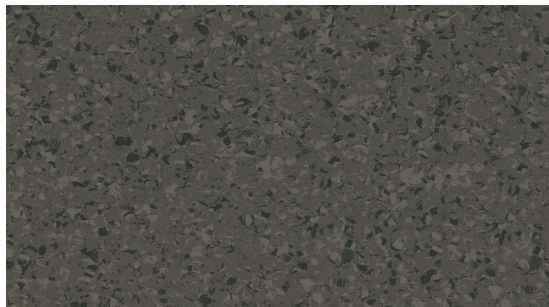

Mipolam Affinity 4445 Mocca

<https://www.jpodlahy.cz/detail-produktu/7350/mipolam-affinity-4445-mocca>

Značka:	Gerflor DLW
Název kolekce:	Mipolam Affinity
NCS kód barvy:	7005-Y50R
Barva:	Hnědá
Kód svařovací šňůry:	05852573 (uni)
Typ produktu:	Vinyl
Struktura:	Homogenní
Způsob pokládky:	Lepené
Třída zátěže:	23, 34, 43
Hořlavost:	Bfl-s1
Celková tloušťka:	2.00 mm
Tloušťka nášlapné vrstvy:	2.00 mm
Celková hmotnost:	2800 g
Kročejevý útlum hluku:	5 dB
Název povrchové úpravy:	Evercare™
Protiskluznost:	R9
Vysvětlivky technických parametrů	

K dispozici ve formátu

1	
Číslo materiálu	4445
Rozměr	2 m
Balení	40 m ²