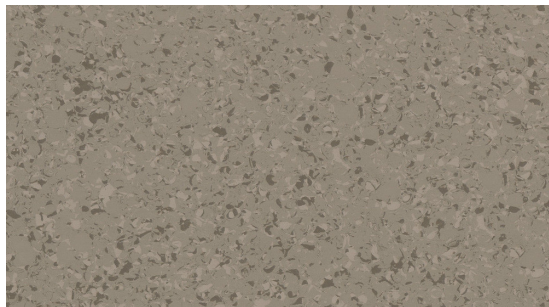

Mipolam Affinity 4463 Greige

<https://www.jpodlahy.cz/detail-produktu/7351/mipolam-affinity-4463-greige>

Značka:	Gerflor DLW
Název kolekce:	Mipolam Affinity
NCS kód barvy:	5005-Y50R
Barva:	Hnědá
Kód svařovací šňůry:	05852762 (uni)
Typ produktu:	Vinyl
Struktura:	Homogenní
Způsob pokládky:	Lepené
Třída zátěže:	23, 34, 43
Hořlavost:	Bfl-s1
Celková tloušťka:	2.00 mm
Tloušťka nášlapné vrstvy:	2.00 mm
Celková hmotnost:	2800 g
Kročejevý útlum hluku:	5 dB
Název povrchové úpravy:	Evercare™
Protiskluznost:	R9
Vysvětlivky technických parametrů	

K dispozici ve formátu

1	
Číslo materiálu	4463
Rozměr	2 m
Balení	40 m ²