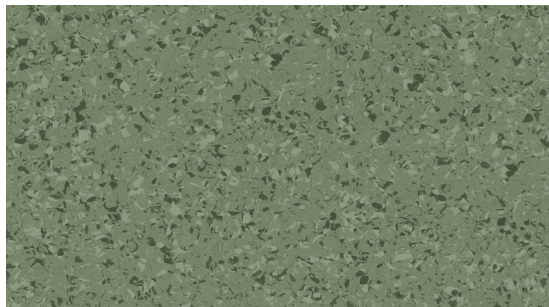

Mipolam Affinity 4457 Olivine

<https://www.jpodlahy.cz/detail-produktu/7358/mipolam-affinity-4457-olivine>

Značka:	Gerflor DLW
Název kolekce:	Mipolam Affinity
NCS kód barvy:	5010-G30Y
Barva:	Zelená
Kód svařovací šňůry:	05852884 (uni)
Typ produktu:	Vinyl
Struktura:	Homogenní
Způsob pokládky:	Lepené
Třída zátěže:	23, 34, 43
Hořlavost:	Bfl-s1
Celková tloušťka:	2.00 mm
Tloušťka nášlapné vrstvy:	2.00 mm
Celková hmotnost:	2800 g
Kročejevý útlum hluku:	5 dB
Název povrchové úpravy:	Evercare™
Protiskluznost:	R9
Vysvětlivky technických parametrů	

K dispozici ve formátu

1	
Číslo materiálu	4457
Rozměr	2 m
Balení	40 m ²