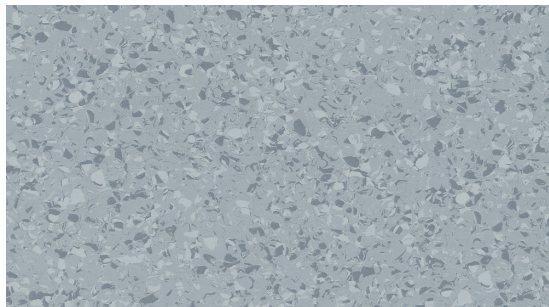

Mipolam EL7 4120 Silver Grey

<https://www.jpodlahy.cz/detail-produktu/7366/mipolam-el7-4120-silver-grey>

| | |
|---------------------------|--------------------------------|
| Značka: | Gerflor DLW |
| Název kolekce: | Mipolam EL7 |
| NCS kód barvy: | 4502-B |
| Barva: | Modrá |
| Kód svařovací šňůry: | 05852881 (uni) |
| Typ produktu: | Vinyl |
| Struktura: | Homogenní |
| Způsob pokládky: | Lepené |
| Třída zátěže: | 23, 34, 43 |
| Hořlavost: | Bfl-s1 |
| Celková tloušťka: | 2.00 mm |
| Tloušťka nášlapné vrstvy: | 2.00 mm |
| Celková hmotnost: | 3100 g |
| Kročejevý útlum hluku: | 5 dB |
| Název povrchové úpravy: | Evercare™ |
| Protiskluznost: | R9 |
| Elektrický odpor: | $10^6 \leq R \leq 10^8 \Omega$ |
| Speciální vlastnosti: | Antistatický |