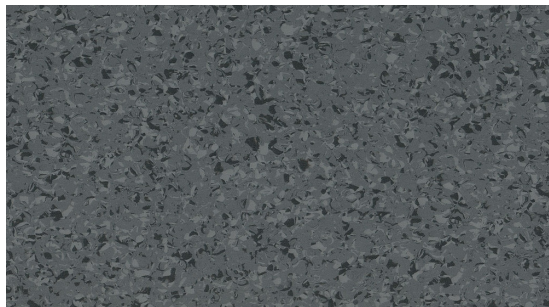

Mipolam EL7 4159 Grey Storm

<https://www.jpodlahy.cz/detail-produktu/7368/mipolam-el7-4159-grey-storm>

Značka:	Gerflor DLW
Název kolekce:	Mipolam EL7
NCS kód barvy:	7000-N
Barva:	Šedá
Kód svařovací šňůry:	05852272 (uni)
Typ produktu:	Vinyl
Struktura:	Homogenní
Způsob pokládky:	Lepené
Třída zátěže:	23, 34, 43
Hořlavost:	Bfl-s1
Celková tloušťka:	2.00 mm
Tloušťka nášlapné vrstvy:	2.00 mm
Celková hmotnost:	3100 g
Kročejevý útlum hluku:	5 dB
Název povrchové úpravy:	Evercare™
Protiskluznost:	R9
Elektrický odpor:	$10^6 \leq R \leq 10^8 \Omega$
Speciální vlastnosti:	Antistatický