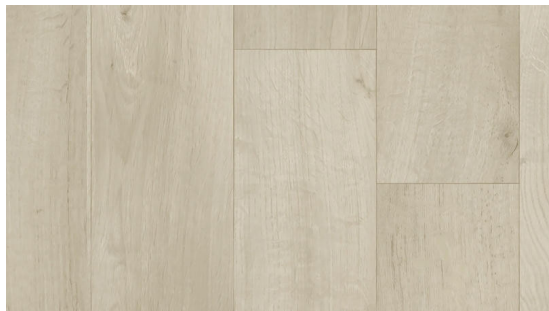

Ruby 70 Acoustic Arcadia WHITE GREY

<https://www.jpodlahy.cz/detail-produktu/7394/ruby-70-acoustic-arcadia-white-grey>

Značka:	Tarkett
Název kolekce:	Ruby 70 Acoustic
NCS kód barvy:	S 2005-Y30R
Barva:	Běžová
Kód svařovací šňůry:	1287402 (uni)
Typ produktu:	Vinyl
Struktura:	Heterogenní
Způsob pokládky:	Lepené
Třída zátěže:	34
Hořlavost:	Cfl-s1
Celková tloušťka:	3.00 mm
Tloušťka nášlapné vrstvy:	0.70 mm
Celková hmotnost:	2500 g
Kročejový útlum hluku:	19 dB
Povrchová úprava povlakové krytiny:	Polyuretan (PUR)
Název povrchové úpravy:	TopClean™
Protiskluznost:	R10
Speciální vlastnosti:	Protiskluzný, Akustický