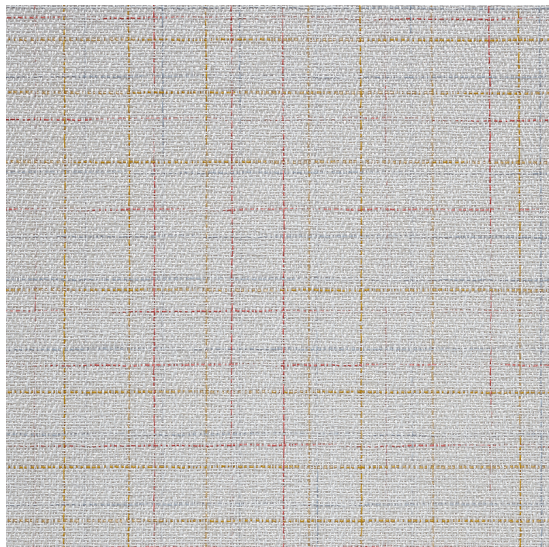

Savile Parade

<https://www.jpodlahy.cz/detail-produktu/7570/savile-parade>

Značka:	Chilewich contract
Název kolekce:	Savile
Barva:	Šedá
Typ produktu:	Tkaný vinyl
Způsob pokládky:	Lepené
Celková tloušťka:	1.80 mm
Celková hmotnost:	731 g

[Vysvětlivky technických parametrů](#)

K dispozici ve formátu

1	
Číslo materiálu	---
Rozměr	1,83 m