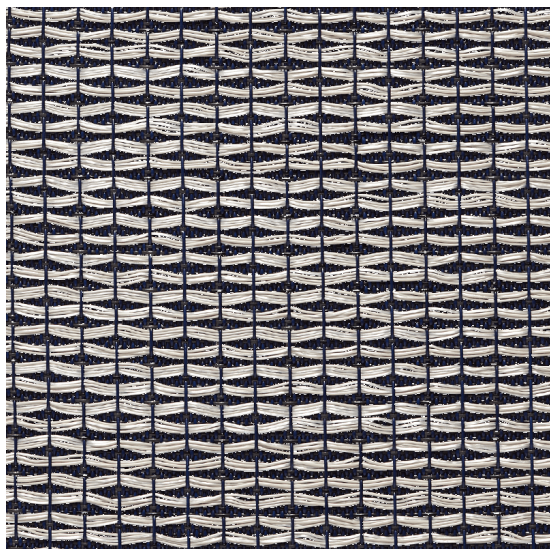

Wabi Sabi Mica

<https://www.jpodlahy.cz/detail-produktu/7572/wabi-sabi-mica>

Značka:	Chilewich contract
Název kolekce:	Wabi Sabi
Barva:	Černá, Šedá
Typ produktu:	Tkaný vinyl
Způsob pokládky:	Lepené
Celková tloušťka:	2.49 mm
Celková hmotnost:	882 g
Vysvětlivky technických parametrů	

K dispozici ve formátu

1	
Číslo materiálu	---
Rozměr	1,83 m