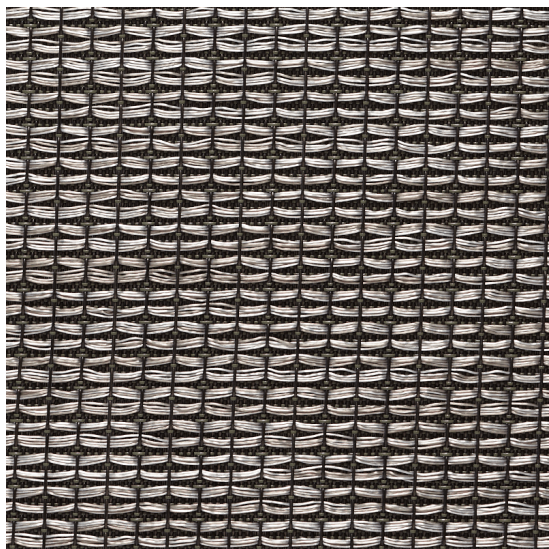

# Wabi Sabi Indigo

<https://www.jpodlahy.cz/detail-produktu/7573/wabi-sabi-indigo>

Značka:	Chilewich contract
Název kolekce:	Wabi Sabi
Barva:	Růžová/Fialová
Typ produktu:	Tkaný vinyl
Způsob pokládky:	Lepené
Celková tloušťka:	2.49 mm
Celková hmotnost:	882 g
<a href="#">Vysvětlivky technických parametrů</a>	

## K dispozici ve formátu

1	
Číslo materiálu	---
Rozměr	1,83 m