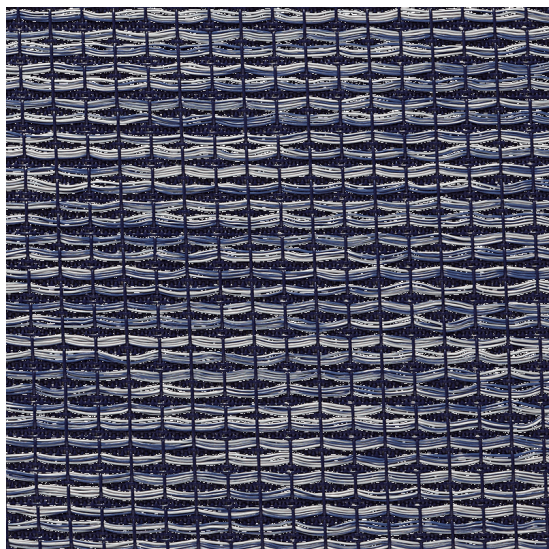

Wabi Sabi Bright Blue

<https://www.jpodlahy.cz/detail-produktu/7575/wabi-sabi-bright-blue>

Značka:	Chilewich contract
Název kolekce:	Wabi Sabi
Barva:	Modrá
Typ produktu:	Tkaný vinyl
Způsob pokládky:	Lepené
Celková tloušťka:	2.49 mm
Celková hmotnost:	882 g
Vysvětlivky technických parametrů	

K dispozici ve formátu

1	
Číslo materiálu	---
Rozměr	1,83 m