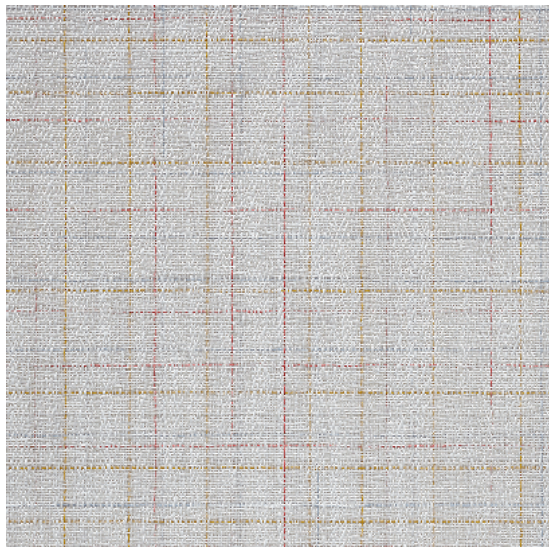

Savile Parade

<https://www.jpodlahy.cz/detail-produktu/7580/savile-parade>

Značka:	Chilewich contract
Název kolekce:	Savile
Barva:	Šedá
Typ produktu:	Tkaný vinyl
Vysvětlivky technických parametrů	

K dispozici ve formátu

1	
Číslo materiálu	---
Rozměr	1,83 m