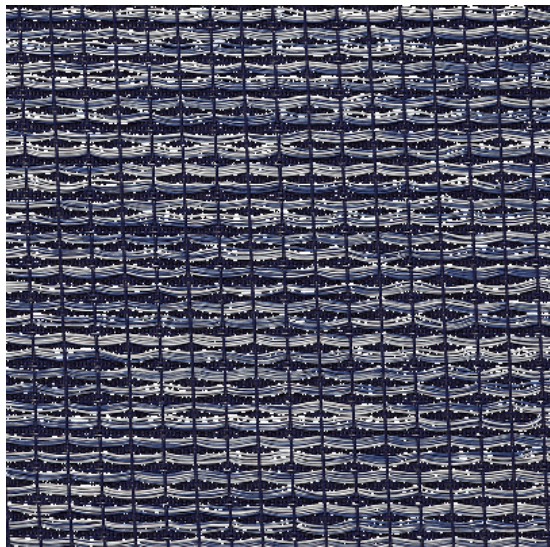

# Wabi Sabi Bright Blue

<https://www.jpodlahy.cz/detail-produktu/7582/wabi-sabi-bright-blue>

Značka:	Chilewich contract
Název kolekce:	Wabi Sabi
Barva:	Modrá
Typ produktu:	Tkaný vinyl
<a href="#">Vysvětlivky technických parametrů</a>	

## K dispozici ve formátu

1	
Číslo materiálu	---
Rozměr	1,83 m