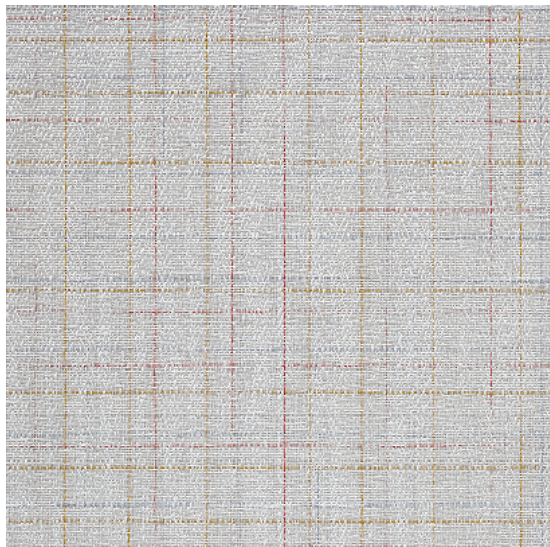

Savile Parade

<https://www.jpodlahy.cz/detail-produktu/7588/savile-parade>

Značka:	Chilewich contract
Název kolekce:	Savile
Barva:	Šedá
Typ produktu:	Tkaný vinyl
Způsob pokládky:	Lepené
Třída zátěže:	33
Hořlavost:	Bfl-s1
Standardní podklad:	Chilewich Biofelt ®
Celková tloušťka:	4.80 mm
Celková hmotnost:	2023 g
Kročejový útlum hluku:	19 dB
Protiskluznost:	R9
Elektrický odpor:	1 x 10 ¹¹ Ω
Speciální vlastnosti:	Akustický

[Vysvětlivky technických parametrů](#) K dispozici také s vinylovou podložkou (vhodnou pro oblast fitness).

K dispozici ve formátu

1	
Číslo materiálu	---
Rozměr	1,83 m