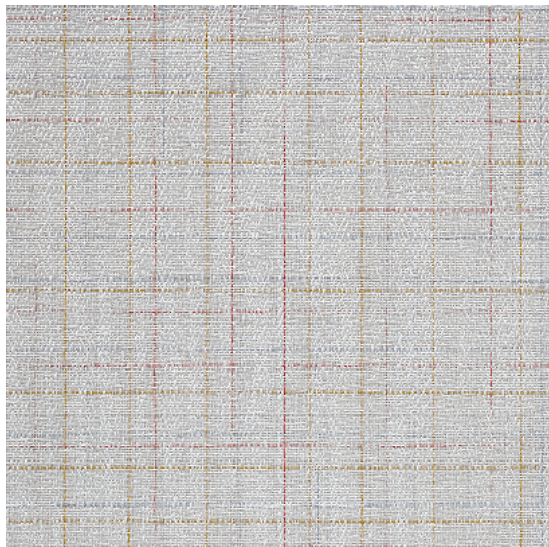

Savile Parade

<https://www.jpodlahy.cz/detail-produktu/7588/savile-parade>

Značka:	Chilewich contract
Název kolekce:	Savile
Barva:	Šedá
Typ produktu:	Tkaný vinyl
Způsob pokládky:	Lepené
Třída zátěže:	33
Hořlavost:	Bfl-s1
Standardní podklad:	Chilewich Biofelt ®
Celková tloušťka:	4.80 mm
Celková hmotnost:	2023 g
Kročejový útlum hluku:	19 dB
Protiskluznost:	R9
Elektrický odpor:	1 x 10 ¹¹ Ω
Speciální vlastnosti:	Akustický

[Vysvětlivky technických parametrů](#) K dispozici také s vinylovou podložkou (vhodnou pro oblast fitness).

K dispozici ve formátu

1	
Číslo materiálu	---
Rozměr	1,83 m