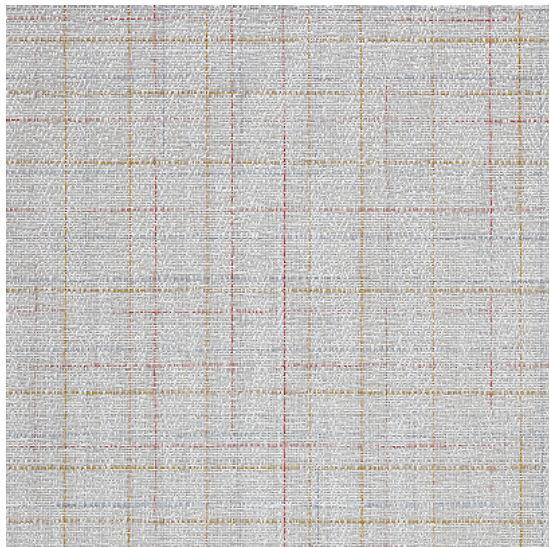

Savile Parade

<https://www.jpodlahy.cz/detail-produktu/7593/savile-parade>

Značka:	Chilewich contract
Název kolekce:	Savile
Barva:	Šedá
Typ produktu:	Tkaný vinyl
Způsob pokládky:	Lepené
Třída zátěže:	33
Hořlavost:	Bfl-s1
Standardní podklad:	Chilewich Biofelt ®
Celková tloušťka:	4.80 mm
Celková hmotnost:	2023 g
Kročejový útlum hluku:	19 dB
Protiskluznost:	R9
Elektrický odpor:	1 x 10 ¹¹ Ω
Speciální vlastnosti:	Akustický

[Vysvětlivky technických parametrů](#) K dispozici také s vinylovou podložkou (vhodnou pro oblast fitness).

K dispozici ve formátu

1	
Číslo materiálu	---
Rozměr	45,7 x 45,7 cm
Balení	4,1 m ² (20 ks)

2	
Číslo materiálu	---
Rozměr	91,4 x 15,2 cm
Balení	4,1 m ² (30 ks)