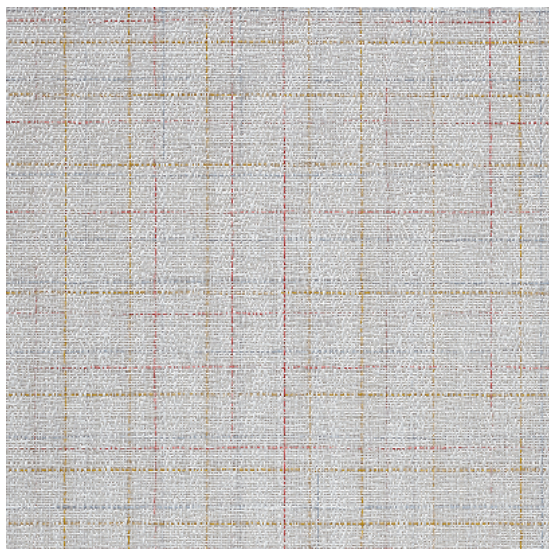

# Savile Parade

<https://www.jpodlahy.cz/detail-produktu/7593/savile-parade>

|                        |                        |
|------------------------|------------------------|
| Značka:                | Chilewich contract     |
| Název kolekce:         | Savile                 |
| Barva:                 | Šedá                   |
| Typ produktu:          | Tkaný vinyl            |
| Způsob pokládky:       | Lepené                 |
| Třída zátěže:          | 33                     |
| Hořlavost:             | Bfl-s1                 |
| Standardní podklad:    | Chilewich Biofelt ®    |
| Celková tloušťka:      | 4.80 mm                |
| Celková hmotnost:      | 2023 g                 |
| Kročejový útlum hluku: | 19 dB                  |
| Protiskluznost:        | R9                     |
| Elektrický odpor:      | 1 x 10 <sup>11</sup> Ω |
| Speciální vlastnosti:  | Akustický              |