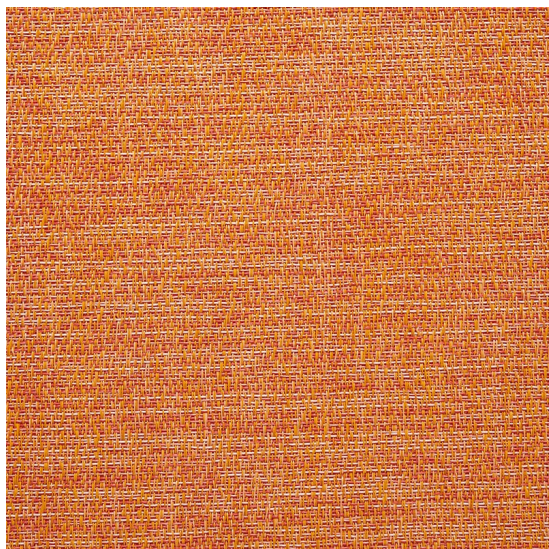

Bouclé Tangerine

<https://www.jpodlahy.cz/detail-produktu/7907/boucle-tangerine>

| | |
|------------------------|------------------------|
| Značka: | Chilewich contract |
| Název kolekce: | Bouclé |
| Barva: | Oranžová |
| Typ produktu: | Tkaný vinyl |
| Způsob pokládky: | Lepené |
| Třída zátěže: | 33 |
| Hořlavost: | Bfl-s1 |
| Standardní podklad: | Chilewich Biofelt ® |
| Celková tloušťka: | 4.83 mm |
| Celková hmotnost: | 2023 g |
| Kročejový útlum hluku: | 19 dB |
| Protiskluznost: | R9 |
| Elektrický odpor: | 1 x 10 ¹¹ Ω |
| Speciální vlastnosti: | Akustický |