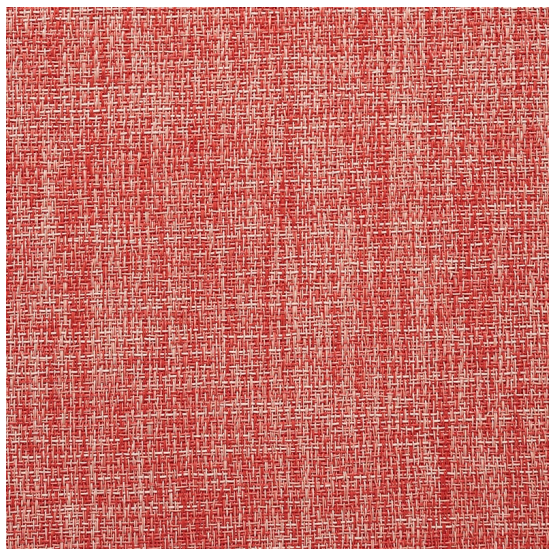

Bouclé Strawberry

<https://www.jpodlahy.cz/detail-produktu/7908/boucle-strawberry>

Značka:	Chilewich contract
Název kolekce:	Bouclé
Barva:	Červená
Typ produktu:	Tkaný vinyl
Způsob pokládky:	Lepené
Třída zátěže:	33
Hořlavost:	Bfl-s1
Standardní podklad:	Chilewich Biofelt ®
Celková tloušťka:	4.83 mm
Celková hmotnost:	2023 g
Kročejevý útlum hluku:	19 dB
Protiskluznost:	R9
Elektrický odpor:	1 x 10 ¹¹ Ω
Speciální vlastnosti:	Akustický

[Vysvětlivky technických parametrů](#) K dispozici také s vinylovou podložkou (vhodnou pro oblast fitness).

K dispozici ve formátu

1	
Číslo materiálu	---
Rozměr	1,83 m