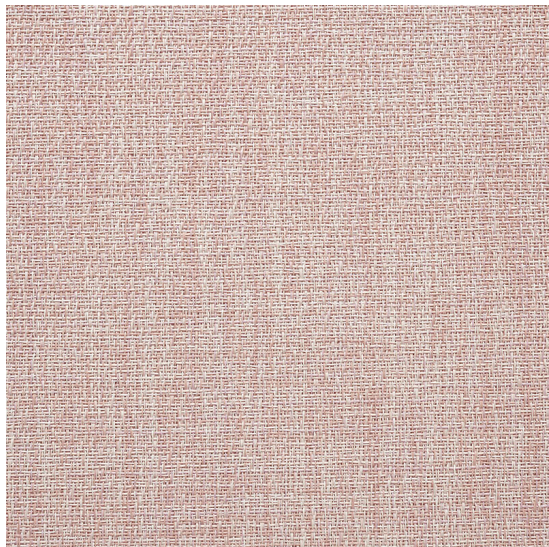

Bouclé Rosé

<https://www.jpodlahy.cz/detail-produktu/7909/boucle-rose>

Značka:	Chilewich contract
Název kolekce:	Bouclé
Barva:	Růžová/Fialová
Typ produktu:	Tkaný vinyl
Způsob pokládky:	Lepené
Třída zátěže:	33
Hořlavost:	Bfl-s1
Standardní podklad:	Chilewich Biofelt ®
Celková tloušťka:	4.83 mm
Celková hmotnost:	2023 g
Kročejevý útlum hluku:	19 dB
Protiskluznost:	R9
Elektrický odpor:	1 x 10 ¹¹ Ω
Speciální vlastnosti:	Akustický

[Vysvětlivky technických parametrů](#) K dispozici také s vinylovou podložkou (vhodnou pro oblast fitness).

K dispozici ve formátu

1	
Číslo materiálu	---
Rozměr	1,83 m