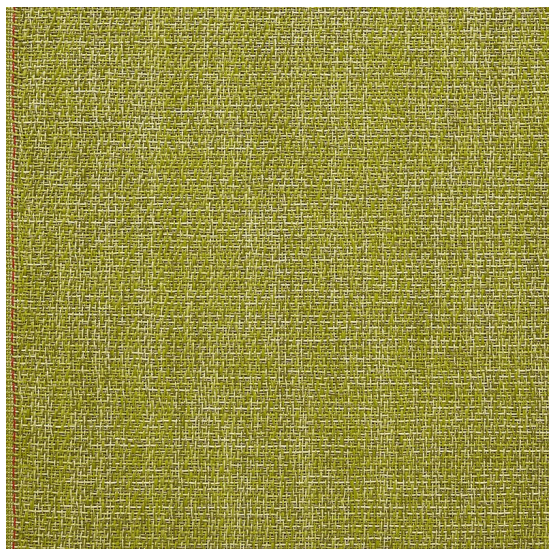

# Bouclé Lime

<https://www.jpodlahy.cz/detail-produktu/7912/boucle-lime>

Značka:	Chilewich contract
Název kolekce:	Bouclé
Barva:	Zelená
Typ produktu:	Tkaný vinyl
Způsob pokládky:	Lepené
Třída zátěže:	33
Hořlavost:	Bfl-s1
Standardní podklad:	Chilewich Biofelt ®
Celková tloušťka:	4.83 mm
Celková hmotnost:	2023 g
Kročejevý útlum hluku:	19 dB
Protiskluznost:	R9
Elektrický odpor:	1 x 10 <sup>11</sup> Ω
Speciální vlastnosti:	Akustický

## K dispozici ve formátu

1	
Číslo materiálu	---
Rozměr	1,83 m