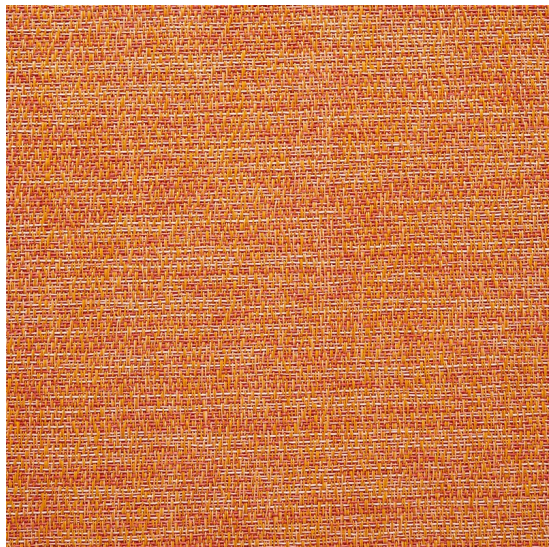

Bouclé Tangerine

<https://www.jpodlahy.cz/detail-produktu/7914/boucle-tangerine>

Značka:	Chilewich contract
Název kolekce:	Bouclé
Barva:	Oranžová
Typ produktu:	Tkaný vinyl
Způsob pokládky:	Lepené
Třída zátěže:	33
Hořlavost:	Bfl-s1
Standardní podklad:	Chilewich Biofelt ®
Celková tloušťka:	4.83 mm
Celková hmotnost:	2023 g
Kročejový útlum hluku:	19 dB
Protiskluznost:	R9
Elektrický odpor:	1 x 10 ¹¹ Ω
Speciální vlastnosti:	Akustický

[Vysvětlivky technických parametrů](#) K dispozici také s vinylovou podložkou (vhodnou pro oblast fitness).

K dispozici ve formátu

1	
Číslo materiálu	---
Rozměr	45,7 x 45,7 cm
Balení	4,1 m ² (20 ks)

2	
Číslo materiálu	---
Rozměr	91,4 x 15,2 cm
Balení	4,1 m ² (30 ks)