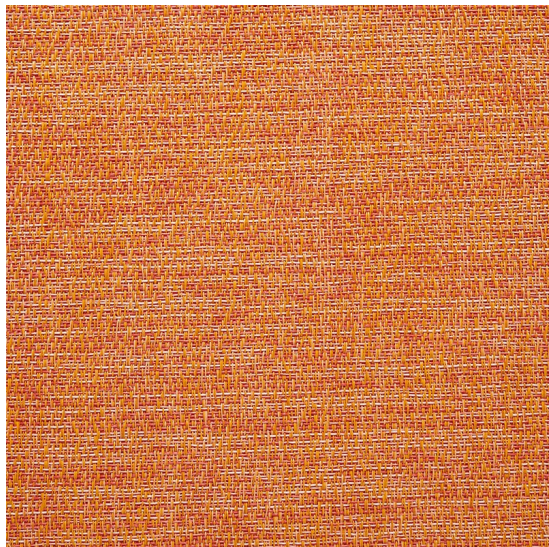

Bouclé Tangerine

<https://www.jpodlahy.cz/detail-produktu/7914/boucle-tangerine>

Značka:	Chilewich contract
Název kolekce:	Bouclé
Barva:	Oranžová
Typ produktu:	Tkaný vinyl
Způsob pokládky:	Lepené
Třída zátěže:	33
Hořlavost:	Bfl-s1
Standardní podklad:	Chilewich Biofelt ®
Celková tloušťka:	4.83 mm
Celková hmotnost:	2023 g
Kročejevý útlum hluku:	19 dB
Protiskluznost:	R9
Elektrický odpor:	$1 \times 10^{11} \Omega$
Speciální vlastnosti:	Akustický

[Vysvětlivky technických parametrů](#) K dispozici také s vinylovou podložkou (vhodnou pro oblast fitness).

K dispozici ve formátu

1	
Číslo materiálu	---
Rozměr	45,7 x 45,7 cm
Balení	4,1 m ² (20 ks)

2	
Číslo materiálu	---
Rozměr	91,4 x 15,2 cm
Balení	4,1 m ² (30 ks)