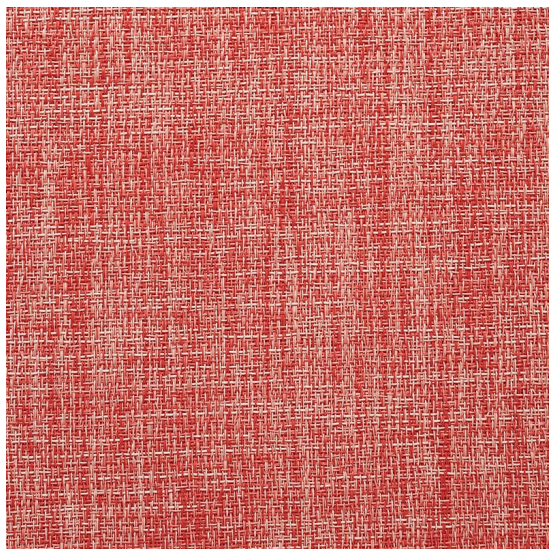

# Bouclé Strawberry

<https://www.jpodlahy.cz/detail-produktu/7915/boucle-strawberry>

Značka:	Chilewich contract
Název kolekce:	Bouclé
Barva:	Červená
Typ produktu:	Tkaný vinyl
Způsob pokládky:	Lepené
Třída zátěže:	33
Hořlavost:	Bfl-s1
Standardní podklad:	Chilewich Biofelt ®
Celková tloušťka:	4.83 mm
Celková hmotnost:	2023 g
Kročejový útlum hluku:	19 dB
Protiskluznost:	R9
Elektrický odpor:	$1 \times 10^{11} \Omega$
Speciální vlastnosti:	Akustický