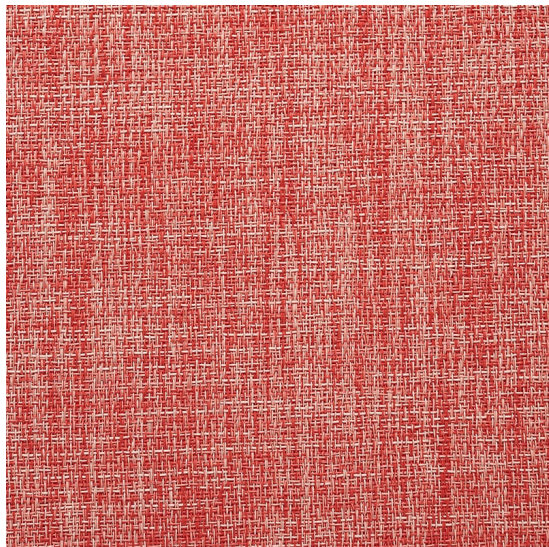

# Bouclé Strawberry

<https://www.jpodlahy.cz/detail-produktu/7937/boucle-strawberry>

Značka:	Chilewich contract
Název kolekce:	Bouclé
Barva:	Červená
Typ produktu:	Tkaný vinyl
Způsob pokládky:	Lepené
Celková tloušťka:	1.80 mm
Celková hmotnost:	731 g
<a href="#">Vysvětlivky technických parametrů</a>	

## K dispozici ve formátu

1	
Číslo materiálu	---
Rozměr	1,83 m