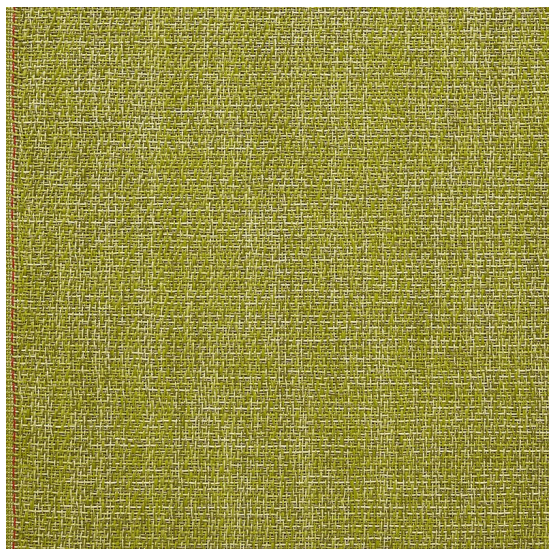

Bouclé Lime

<https://www.jpodlahy.cz/detail-produktu/7941/boucle-lime>

Značka:	Chilewich contract
Název kolekce:	Bouclé
Barva:	Zelená
Typ produktu:	Tkaný vinyl
Způsob pokládky:	Lepené
Celková tloušťka:	1.80 mm
Celková hmotnost:	731 g
Vysvětlivky technických parametrů	

K dispozici ve formátu

1	
Číslo materiálu	---
Rozměr	1,83 m