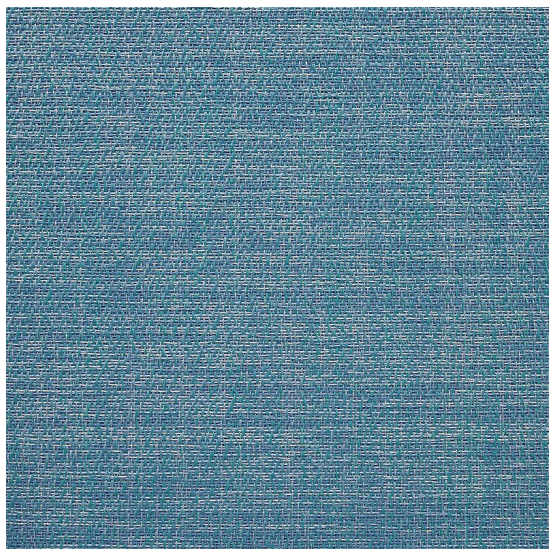

# Bouclé Lagoon

<https://www.jpodlahy.cz/detail-produktu/7942/boucle-lagoon>

|   |                    |
|---|--------------------|
| Značka:   | Chilewich contract |
| Název kolekce:                                    | Bouclé             |
| Barva:  | Modrá              |
| Typ produktu:                                     | Tkaný vinyl        |
| Způsob pokládky:                                  | Lepené             |
| Celková tloušťka:                                 | 1.80 mm            |
| Celková hmotnost:                                 | 731 g              |
| <a href="#">Vysvětlivky technických parametrů</a> |                    |

## K dispozici ve formátu

|                 |        |
|-----------------|--------|
| 1               |        |
| Číslo materiálu | ---    |
| Rozměr          | 1,83 m |