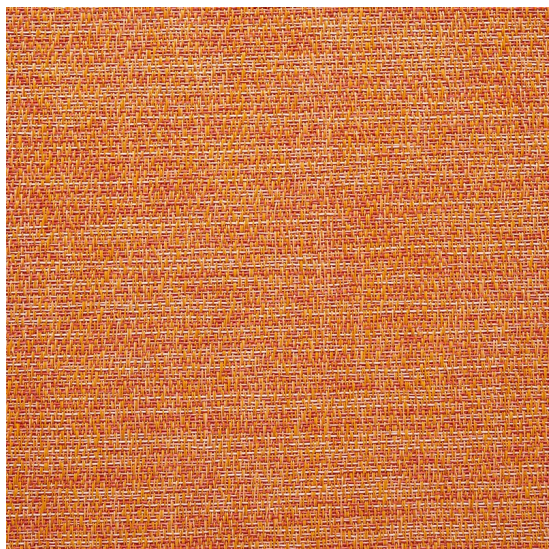

Bouclé Tangerine

<https://www.jpodlahy.cz/detail-produktu/7943/boucle-tangerine>

Značka:	Chilewich contract
Název kolekce:	Bouclé
Barva:	Oranžová
Typ produktu:	Tkaný vinyl
Vysvětlivky technických parametrů	

K dispozici ve formátu

1	
Číslo materiálu	---
Rozměr	1,83 m