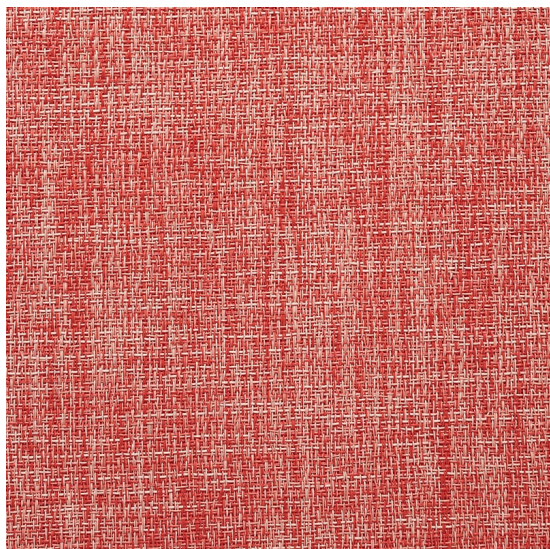

# Bouclé Strawberry

<https://www.jpodlahy.cz/detail-produktu/7944/boucle-strawberry>

Značka:	Chilewich contract
Název kolekce:	Bouclé
Barva:	Červená
Typ produktu:	Tkaný vinyl
<a href="#">Vysvětlivky technických parametrů</a>	

## K dispozici ve formátu

1	
Číslo materiálu	---
Rozměr	1,83 m