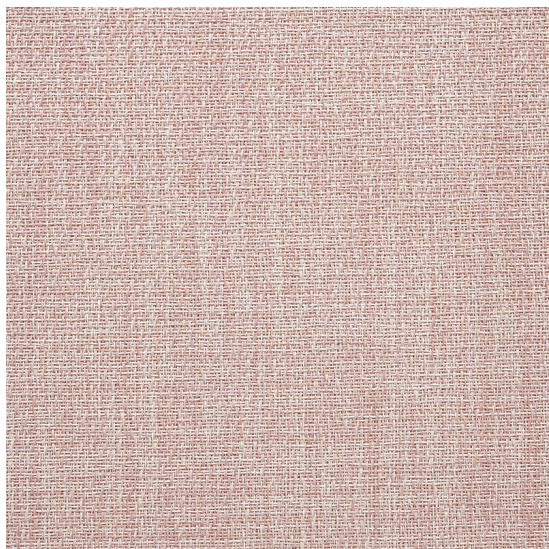

Bouclé Rosé

<https://www.jpodlahy.cz/detail-produktu/7945/boucle-rose>

Značka:	Chilewich contract
Název kolekce:	Bouclé
Barva:	Růžová/Fialová
Typ produktu:	Tkaný vinyl
Vysvětlivky technických parametrů	

K dispozici ve formátu

1	
Číslo materiálu	---
Rozměr	1,83 m