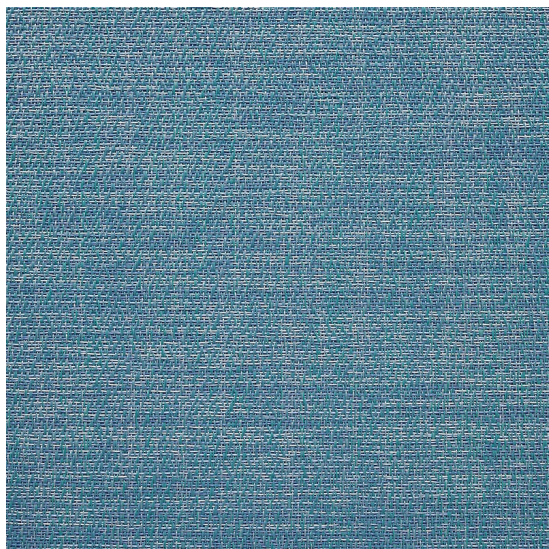

Bouclé Lagoon

<https://www.jpodlahy.cz/detail-produktu/7949/boucle-lagoon>

Značka:	Chilewich contract
Název kolekce:	Bouclé
Barva:	Modrá
Typ produktu:	Tkaný vinyl
Vysvětlivky technických parametrů	

K dispozici ve formátu

1	
Číslo materiálu	---
Rozměr	1,83 m