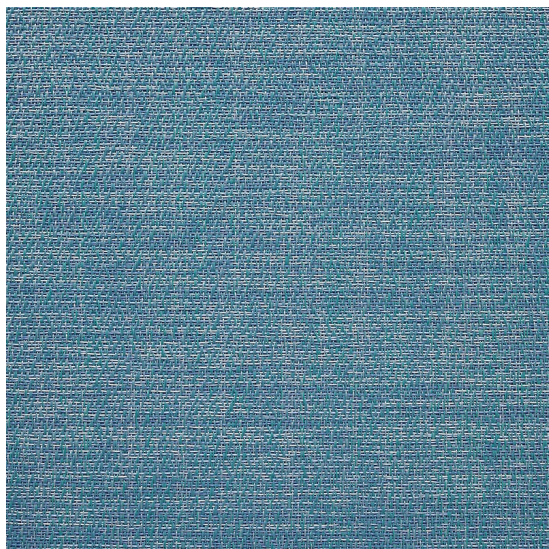

# Bouclé Lagoon

<https://www.jpodlahy.cz/detail-produktu/7949/boucle-lagoon>

Značka:	Chilewich contract
Název kolekce:	Bouclé
Barva:	Modrá
Typ produktu:	Tkaný vinyl
<a href="#">Vysvětlivky technických parametrů</a>	

## K dispozici ve formátu

1	
Číslo materiálu	---
Rozměr	1,83 m