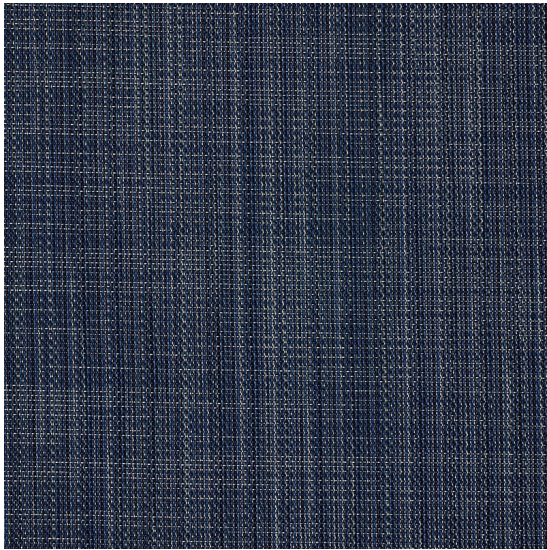

Ikat Sea

<https://www.jpodlahy.cz/detail-produktu/8071/ikat-sea>

Značka:	Chilewich contract
Název kolekce:	Ikat
Barva:	Modrá
Typ produktu:	Tkaný vinyl
Způsob pokládky:	Lepené
Celková tloušťka:	1.63 mm
Celková hmotnost:	785 g
Vysvětlivky technických parametrů	

K dispozici ve formátu

1	
Číslo materiálu	---
Rozměr	1,83 m