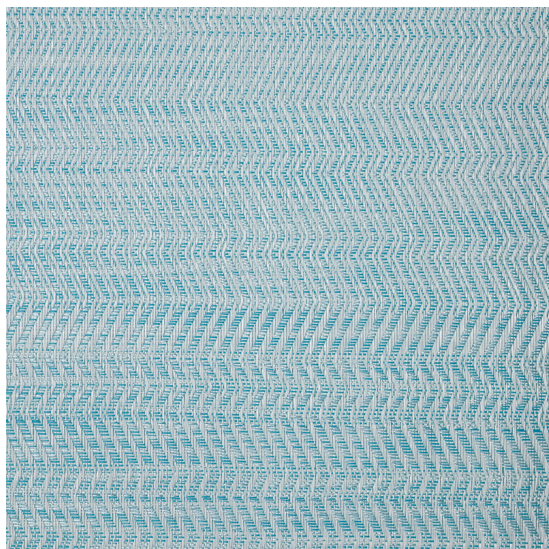

# Wave Pool

<https://www.jpodlahy.cz/detail-produktu/8097/wave-pool>

Značka:	Chilewich contract
Název kolekce:	Wave
Barva:	Modrá
Typ produktu:	Tkaný vinyl
Způsob pokládky:	Lepené
Celková tloušťka:	1.52 mm
Celková hmotnost:	629 g
<a href="#">Vysvětlivky technických parametrů</a>	

## K dispozici ve formátu

1	
Číslo materiálu	---
Rozměr	1,83 m