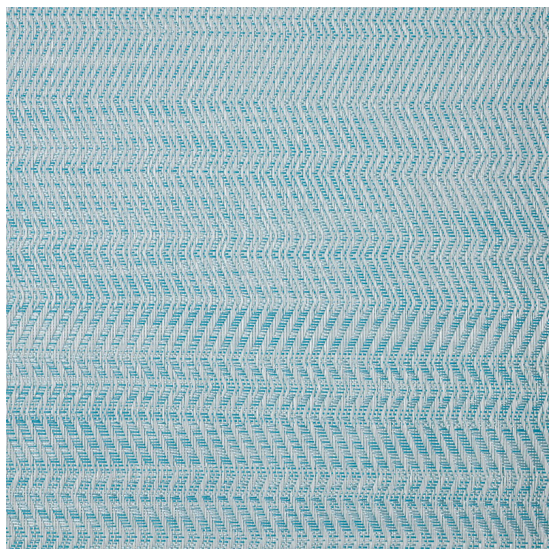

Wave Pool

<https://www.jpodlahy.cz/detail-produktu/8097/wave-pool>

Značka:	Chilewich contract
Název kolekce:	Wave
Barva:	Modrá
Typ produktu:	Tkaný vinyl
Způsob pokládky:	Lepené
Celková tloušťka:	1.52 mm
Celková hmotnost:	629 g
Vysvětlivky technických parametrů	

K dispozici ve formátu

1	
Číslo materiálu	---
Rozměr	1,83 m