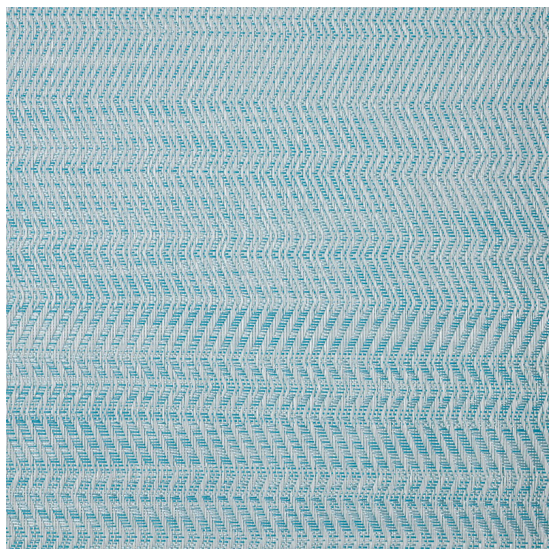

Wave Pool

<https://www.jpodlahy.cz/detail-produktu/8100/wave-pool>

Značka:	Chilewich contract
Název kolekce:	Wave
Barva:	Modrá
Typ produktu:	Tkaný vinyl
Celková tloušťka:	1.07 mm
Celková hmotnost:	576 g

[Vysvětlivky technických parametrů](#)

K dispozici ve formátu

1	
Číslo materiálu	---
Rozměr	1,83 m