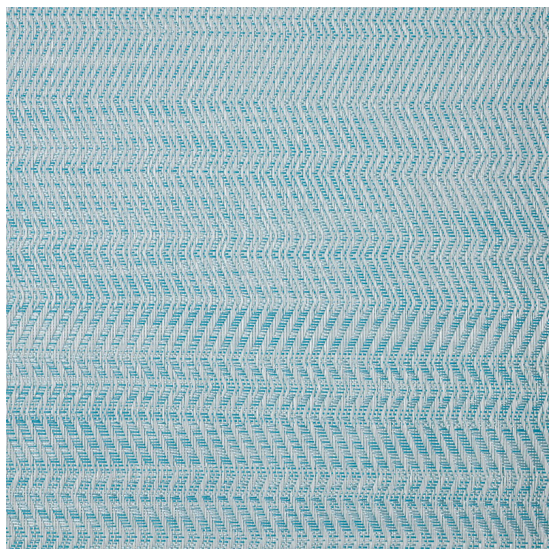

Wave Pool

<https://www.jpodlahy.cz/detail-produktu/8103/wave-pool>

Značka:	Chilewich contract
Název kolekce:	Wave
Barva:	Modrá
Typ produktu:	Tkaný vinyl
Vysvětlivky technických parametrů	

K dispozici ve formátu

1	
Číslo materiálu	---
Rozměr	1,83 m